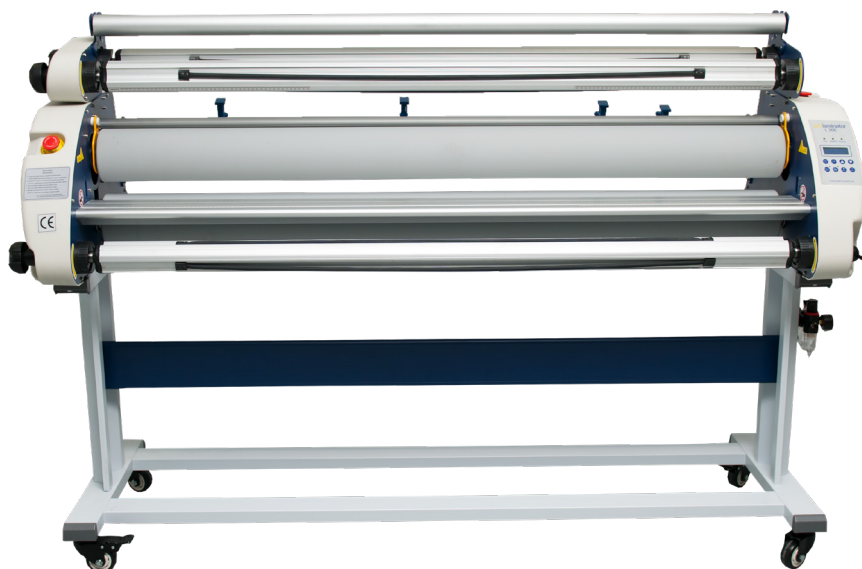

widlaminator L300
by widinovations

L300

Laminadora

Los equipos widlaminator, están diseñados para dar una respuesta eficaz a las necesidades del mercado de laminación. Hemos desarrollado una gama de equipos robustos, fiables y tecnológicamente avanzados con condiciones muy favorables.

Dimensiones: 201 cm (Ancho) x 65 cm (Prof.) x 135 cm (Alt.)

Peso: 210 Kg

Potencia: 220v 16A

Ancho máximo: 162 cm

Mejores laminadoras del mercado

Disponemos de una gama completa de laminadoras con acuerdos con las mejores marcas del mercado.

Materiales de primera calidad

Gracias a un diseño inteligente y robusto de las máquinas garantizan la fiabilidad, precisión y robustez.

principales características

- Ancho máximo de 162 cm
- Rollos de silicona de 130 mm de diámetro
- 35 mm de espesor máximo
- Hasta 7 m/min de velocidad
- Modo manual y automático de laminación
- Incluye compresor silencioso
- Sensor de manos
- Incluye cuchillas de corte verticales