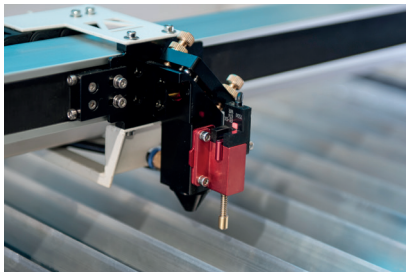

widlaser
C500
by widinovations

C500

La Widlaser C500 ha sido diseñada para dar una respuesta eficaz a las necesidades del mercado de corte y grabado laser. Desarrollamos un equipo compacto, robusto, rápido, fiable y tecnológicamente avanzado. Su diseño dual-chasis compacto permite disponer de todos los elementos necesarios para el buen funcionamiento del equipo en un solo volumen. Su diseño CleanProtect, con módulos lineales especiales a prueba de polvo y humos, bajará el mantenimiento y permite alcanzar velocidades y aceleraciones hasta 3 veces más rápido que los equipos convencionales. De esta forma, aseguramos que la Widlaser C500 estará siempre operacional.

Dimensiones: 1200 x 1010 x 1240 mm

Peso: 250 kg

Potencia: 220v 10A

Tipo de láser: tubo CO2 60w

Mejores Láseres del mercado

Disponemos de una gama completa de láseres con acuerdos con las mejores marcas del mercado.

Materiales de primera calidad

Gracias a un diseño inteligente y robusto de las máquinas garantizan la fiabilidad, precisión y robustez.

principales características

- Laser Co2 de 60w
- Tamaño de letra mínimo: 1 x 1 mm
- Velocidad máxima de 90.000 mm/min
- Archivos: AI, DST, PLT, BMP, DXF
- Software de fácil utilización
- Control de temperatura automático
- Sistema de extracción de humos
- Conectividad USB y red
- Control automático de aire

área de trabajo

- Área de trabajo con 700 x 500 mm
- Tablero ajustable en altura hasta 150 mm
- Enfoque automático
- Cuchillas extraíbles
- Tabla de nido de abeja
- Cajón para recogida de objetos

opcionales